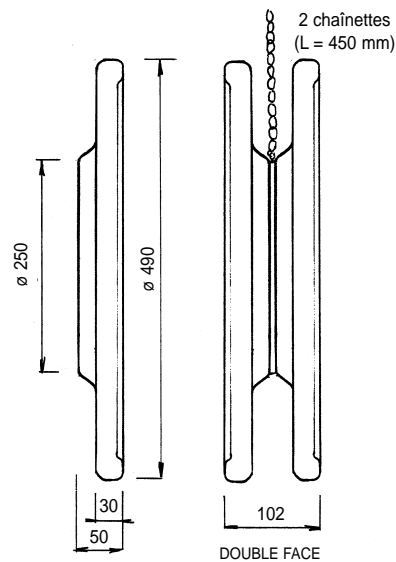

Lisibilité :

- Ø 30 = 20 m.
- Ø 40 = 35 m.
- Ø 50 = 45 m.

Les horloges Ø 40 et 50 cm sont proposées exclusivement avec :

- Boîtier blanc.
- Cadran blanc.
- Chiffres arabes et romains.

Caractéristiques techniques

3324 - 3325 - 3326

- Sans trotteuse.
- Réception 24 V minute polarisé.
- Consommation : 7 mA.
- Autres mouvements sur demande.

MODELES 3304
3324
RP 30

MODELES 3305
3325
RP 40

MODELES 3306
3326
RP 50

Huchez, c'est aussi