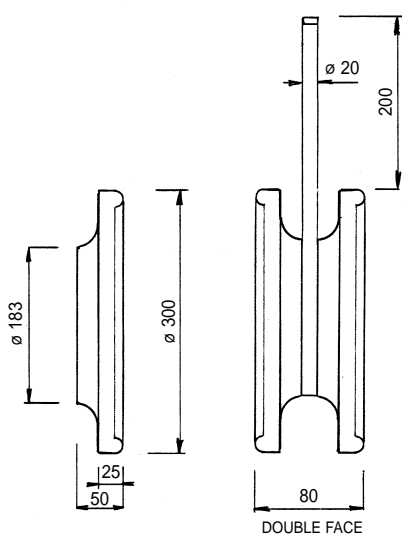

MODELES 3304
3324
RP 30