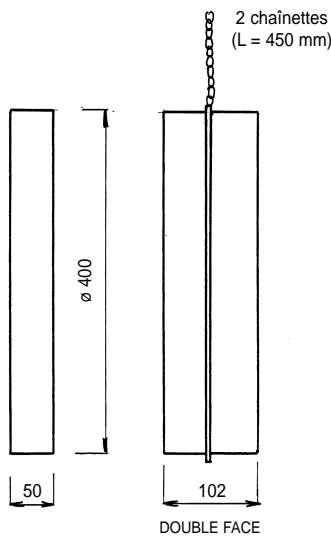

MODELES 3305
3325
RP 40