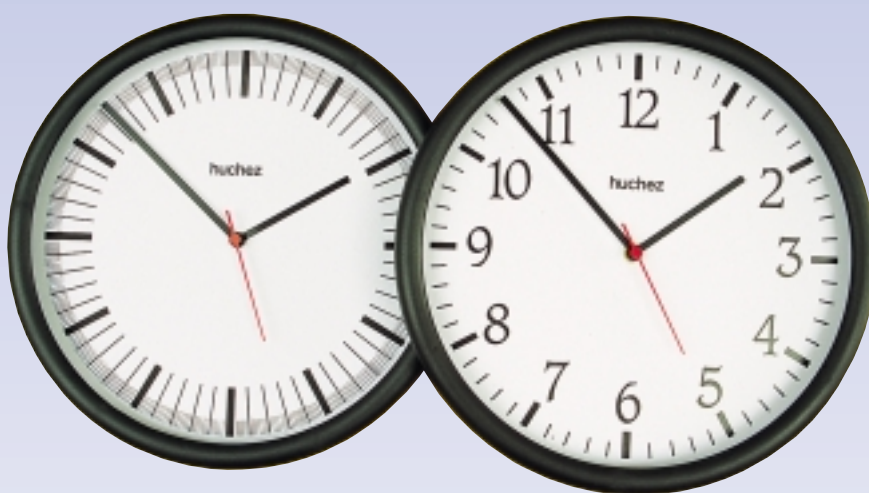

HORLOGES d'INTÉRIEUR A AIGUILLES Ø 30-40-50 cm

*Quartz à pile et secteur
Radiopilotées
Réceptrices d'impulsions*

Cadran 1
Ø 30

Cadran 2
Ø 30 • 40 • 50

Cadran 3
Ø 30 • 50

Boîtier noir possible en Ø 30

Horloges
hüchez

Lisibilité :

- Ø 30 = 20 m.
- Ø 40 = 35 m.
- Ø 50 = 45 m.

Les horloges Ø 40 et 50 cm sont proposées exclusivement avec :

- Boîtier blanc.
- Cadran blanc.
- Chiffres arabes et romains.

Caractéristiques techniques

Mouvement à quartz

3304 - 3305 - 3306

- Avec trotteuse.
- **Pile LR6 1,5 V :**
 - Précise au 0,1 sec/jour.
 - Durée pile 18 mois.
- **Secteur 220 V :**
 - Réserve de marche 24 H.

Mouvement radiopiloté

RP 30 - RP 40 - RP 50

- Avec trotteuse.
- Pilotage par l'observatoire DCF 77.
- Précision de l'horloge parlante.
- Passage automatique été/hiver sans intervention.
- Alimentation par pile LR6 1,5 V durée 18 mois.

Mouvement récepteur d'impulsions