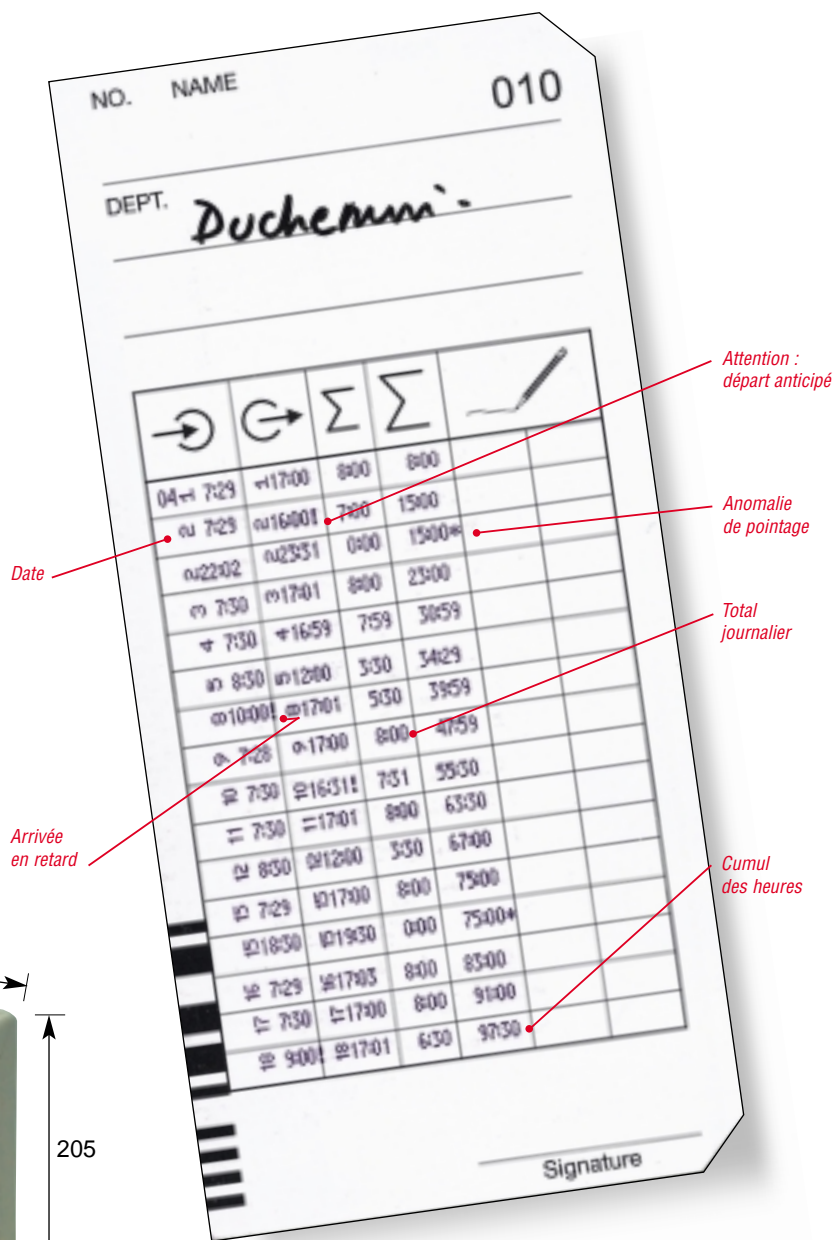

# POINTEUSE QR 375

TOTALISE

Horloges  
**huchez**

# Pointeuse à totalisation QR 375

La pointeuse QR 375 calcule les heures entre les pointages d'entrée et de sortie et les cumule sur toute la période de paie.

## Caractéristiques générales :

- Trois périodes de paie possibles : mensuelle - hebdomadaire - quatorzaine.
- Positionnement automatique de l'impression.
- Imprime les heures d'entrée et de sortie plusieurs fois par jour sur plusieurs lignes.
- Deux types de programme possible par semaine.
- Impression du signe "!" pour pointage irrégulier.
- Fiche de pointage recto-verso.
- Capacité : 50 cartes maximum.
- Introduction et éjection automatique de la carte après impression avec sécurité interdisant une mauvaise présentation de la carte.
- Imprimante à aiguilles avec cassette ruban violet.
- Changement d'heure été/hiver automatique.
- Programme verrouillé par clé.
- Calendrier perpétuel.

## Caractéristiques techniques :

- Alimentation : 240 V - 50 Hz
- Sauvegarde des données : 5 ans.
- Précision :  $\pm 15$  secondes par mois à température constante.
- Indication de l'heure par afficheur retro-éclairé.
- Consommation : 10 W
- Température / hygrométrie : 0 à 40°C / 80%
- Dimensions : H : 205 mm - L : 160 mm - P : 128 mm.
- Poids : 1,5 kg.